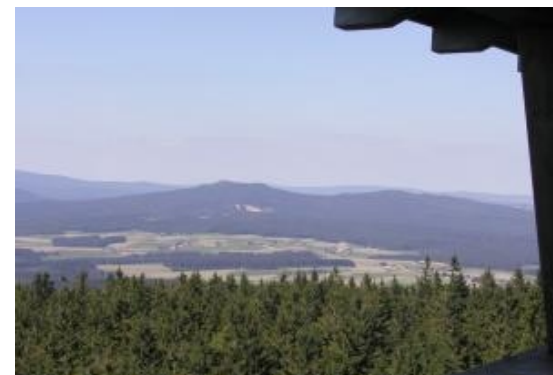

Cessna 172 R Rocket
C182
ab Flugplatz
Weiden i. d. Opf.
od. Speichersdorf
3 Passagiere

Flugzeit ca. 50 min

Genießen das herrliche Panorama
aus der Luft.

Natürlich können sie Ihre Route auch
selbst zusammenstellen.

© 2010 Andreas Hecht

Panoramarundflüge

Naturpark Fichtelgebirge
und Steinwald

Ruine Weissenstein von Süden

Steinwald v. Südosten

Hessenreuther Wald - Naturpark Steinwald – Naturpark Fichtelgebirge

Genießen Sie den herrlichen Blick aus der Vogelperspektive Hessenreuther Wald, Naturpark Steinwald, Naturpark Fichtelgebirge mit seiner höchsten Erhebung den Ochsenkopf und Schneeberg die größte Freilichtbühne Luisenburg und seinem Felsenlabyrinth.