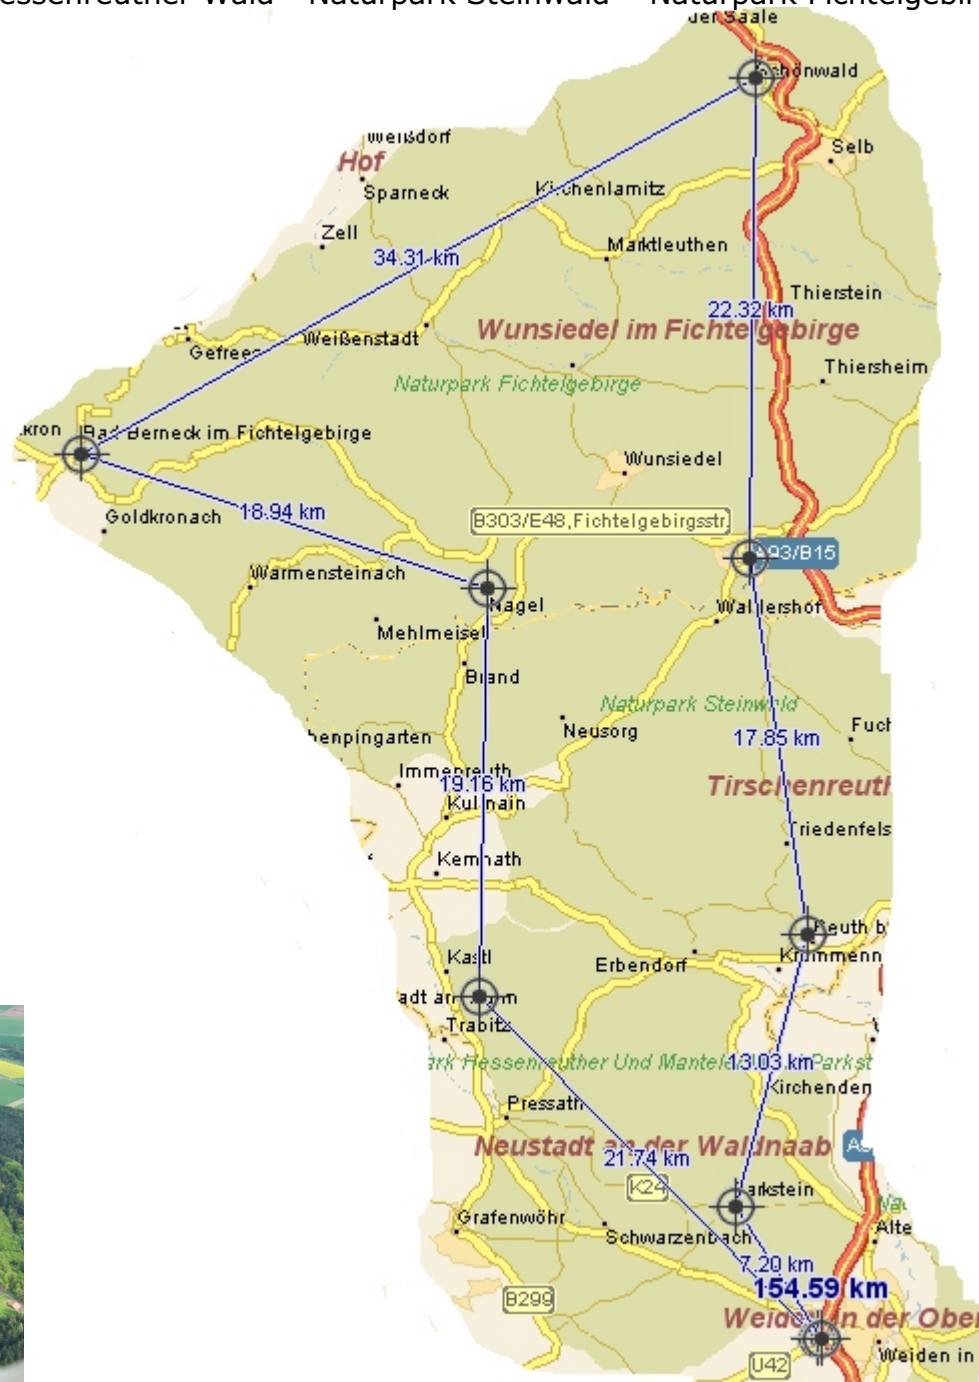

Cessna 172 R Rocket
C182
ab Flugplatz
Weiden i. d. Opf.
od. Speichersdorf
3 Passagiere

Flugzeit ca. 50 min

Genießen das herrliche Panorama
aus der Luft.

Natürlich können sie Ihre Route auch
selbst zusammenstellen.

© 2010 Andreas Hecht

Panoramarundflüge

Naturpark Fichtelgebirge
und Steinwald

Ruine Weissenstein von Süden

Steinwald v. Südosten

Hessenreuther Wald - Naturpark Steinwald – Naturpark Fichtelgebirge

Genießen Sie den herrlichen Blick aus der Vogelperspektive Hessenreuther Wald, Naturpark Steinwald, Naturpark Fichtelgebirge mit seiner höchsten Erhebung den Ochsenkopf und Schneeberg die größte Freilichtbühne Luisenburg und seinem Felsenlabyrinth.

Fichtelsee

Mehlmeisel

Steinwald v. Südosten

Rauher Kulm

KTB Bohrturm Windisch Eschenbach

Flugzeit ca. 50 min