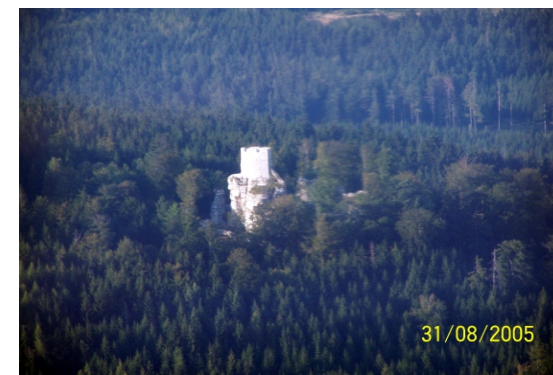

© 2010 Andreas Hecht

Panoramarundflüge

Naturpark Fichtelgebirge
und Steinwald

Ruine Weissenstein von Süden

Steinwald v. Südosten

Hessenreuther Wald - Naturpark Steinwald – Naturpark Fichtelgebirge

Genießen Sie den herrlichen Blick aus der Vogelperspektive Hessenreuther Wald, Naturpark Steinwald, Naturpark Fichtelgebirge mit seiner höchsten Erhebung den Ochsenkopf und Schneeberg die größte Freilichtbühne Luisenburg und seinem Felsenlabyrinth.