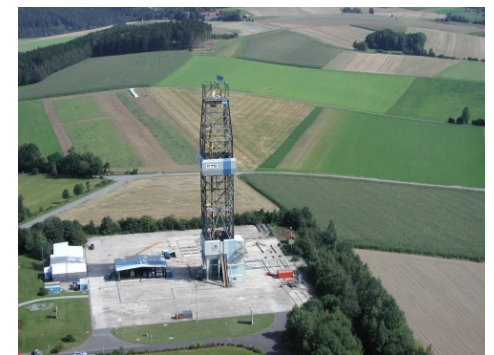

Cessna 172 R Rocket
C182
ab Flugplatz
Weiden i. d. Opf.
od. Speichersdorf
3 Passagiere

Flugzeit ca. 50 min

Genießen das herrliche Panorama
aus der Luft.

Natürlich können sie Ihre Route auch
selbst zusammenstellen.

Fichtelsee

Mehlmeisel

Steinwald v. Südosten

Rauher Kulm

KTB Bohrturm Windisch Eschenbach

Flugzeit ca. 50 min