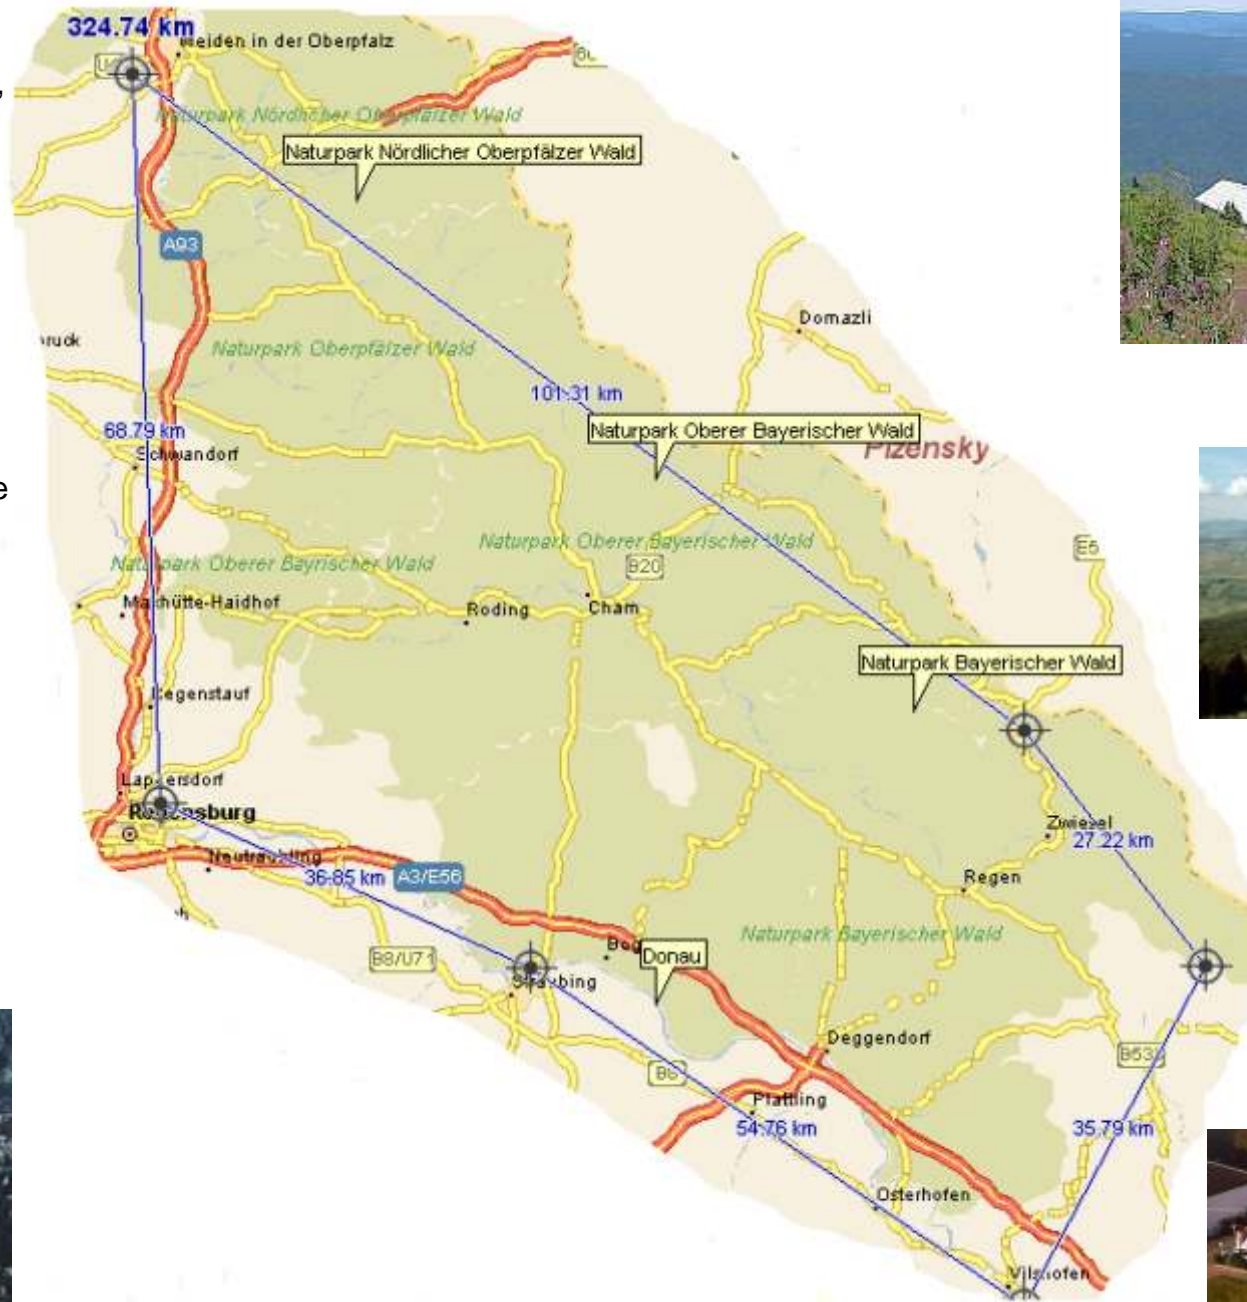

© 2010 Andreas Hecht

Panoramarundflüge

Bayrischer Wald
Donau

Arbersee

Regensburg

Genießen das herrliche Panorama
aus der Luft.

Natürlich können sie Ihre Route auch
selbst zusammenstellen.

Besuchen Sie unsere Webseite, in der
Sie weitere Flugrouten finden.

Selbstverständlich können Sie Ihre
eigenen Luftaufnahmen machen.

Ideal auch als Geschenkgutschein
für ihre Familie oder Freunde.

Bitte sprechen Sie mit uns-
wir beraten Sie gerne!

Arber - Lamer Winkel - Lohberg – Glasstraße

Genießen Sie den herrlichen Blick aus der Vogelperspektive Bayerischer Wald, Großer Arber, Lamer Winkel, die Glasstraße, die Donau und die Historische Stadt Regensburg.

Bei dieser Route bietet sich eine Zwischenlandung auf dem Verkehrslandeplatz Vilshofen an.

Jeder Teilnehmer erhält eine Portion Kaffee und ein Stück Kuchen (Torte), oder wahlweise einen Eisbecher.

Arberschutzhaus

Lamer Winkel

Arbersee

Vohenstrauß

Flugplatz Vilshofen

Flugzeit ca. 100 min