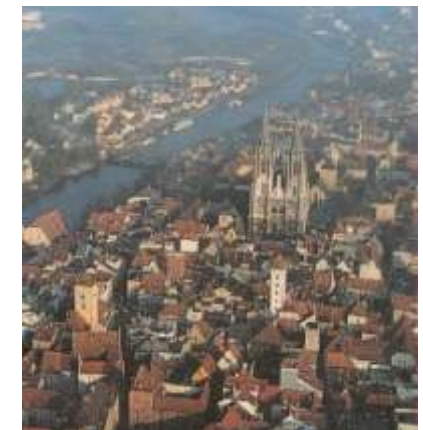

© 2010 Andreas Hecht

Panoramarundflüge

Bayrischer Wald
Donau

Arbersee

Regensburg

Genießen das herrliche Panorama
aus der Luft.

Natürlich können sie Ihre Route auch
selbst zusammenstellen.

Besuchen Sie unsere Webseite, in der
Sie weitere Flugrouten finden.

Selbstverständlich können Sie Ihre
eigenen Luftaufnahmen machen.

Ideal auch als Geschenkgutschein
für ihre Familie oder Freunde.

Bitte sprechen Sie mit uns-
wir beraten Sie gerne!

Arber - Lamer Winkel - Lohberg – Glasstraße

Genießen Sie den herrlichen Blick aus der Vogelperspektive Bayerischer Wald, Großer Arber, Lamer Winkel, die Glasstraße, die Donau und die Historische Stadt Regensburg.

Bei dieser Route bietet sich eine Zwischenlandung auf dem Verkehrslandeplatz Vilshofen an.